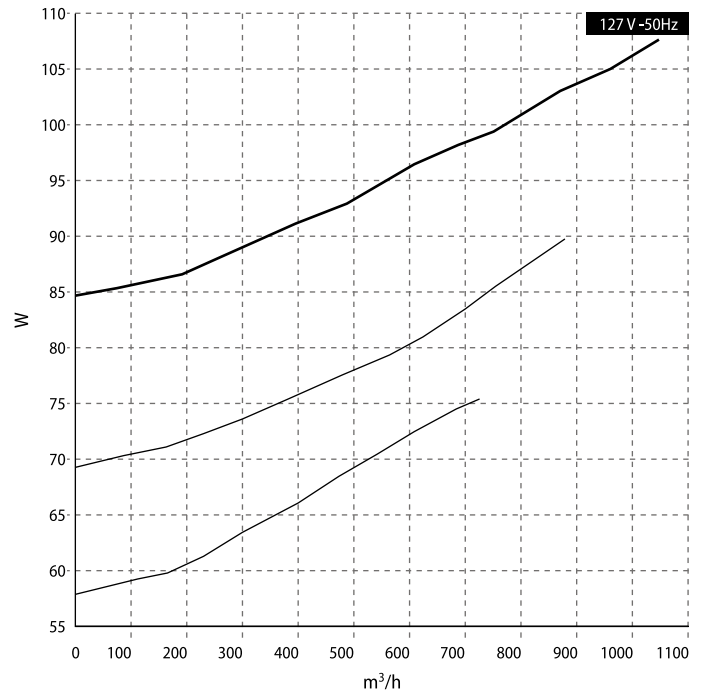

POTENCIA SONORA FCTD (115V - 60Hz)

POTENCIA SONORA FCTD (127V - 50Hz)

POTENCIA ABSORBIDA FCTD (115V - 60Hz)

POTENCIA ABSORBIDA FCTD (127V - 50Hz)

FANCOIL  
FCTD