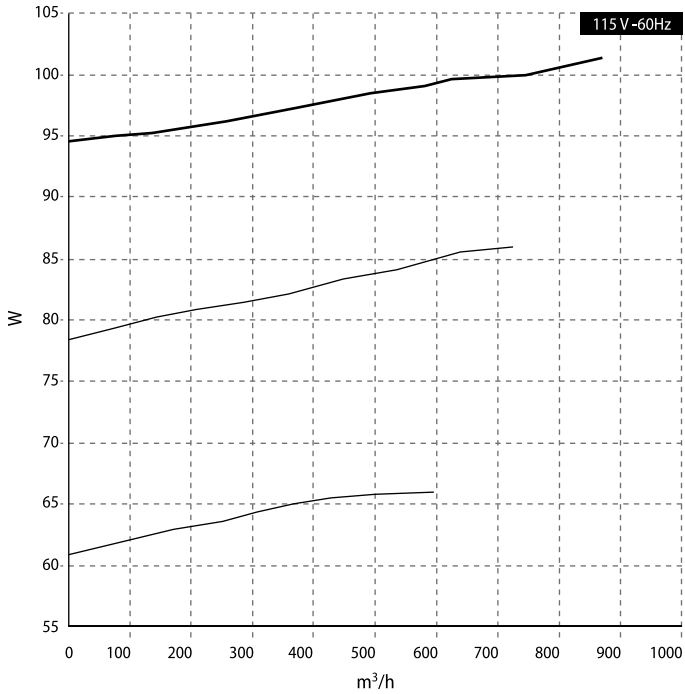

POTENCIA SONORA FCTD (115V - 60Hz)

POTENCIA SONORA FCTD (127V - 50Hz)

POTENCIA ABSORBIDA FCTD (115V - 60Hz)

POTENCIA ABSORBIDA FCTD (127V - 50Hz)

FANCOIL  
FCTD