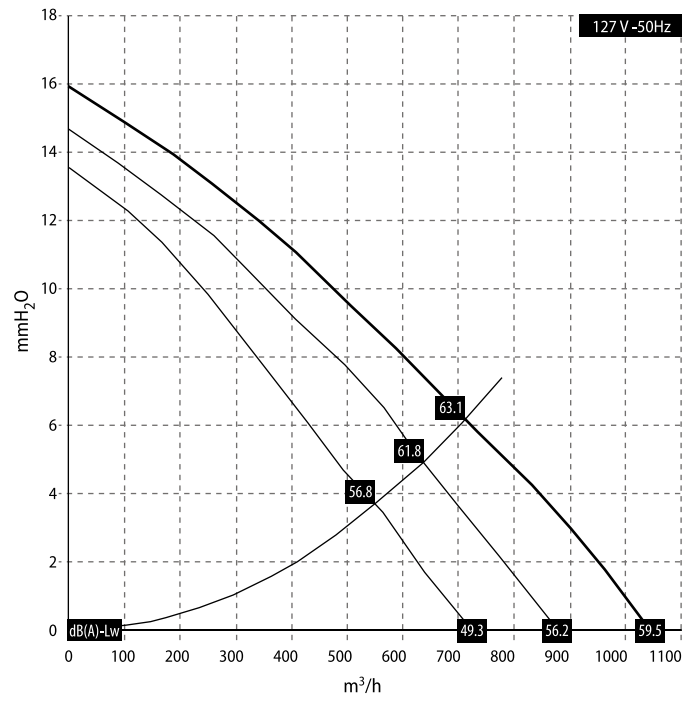

POTENCIA SONORA FCTD (115V - 60Hz)

POTENCIA SONORA FCTD (127V - 50Hz)

POTENCIA ABSORBIDA FCTD (115V - 60Hz)

POTENCIA ABSORBIDA FCTD (127V - 50Hz)

FANCOIL  
FCTD