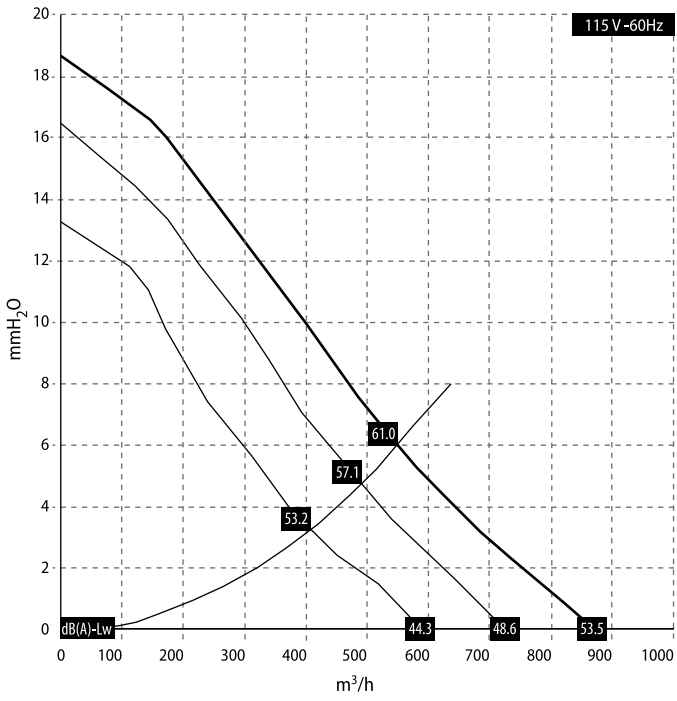

POTENCIA SONORA FCTD (115V - 60Hz)

POTENCIA SONORA FCTD (127V - 50Hz)

POTENCIA ABSORBIDA FCTD (115V - 60Hz)

POTENCIA ABSORBIDA FCTD (127V - 50Hz)

FANCOIL  
FCTD