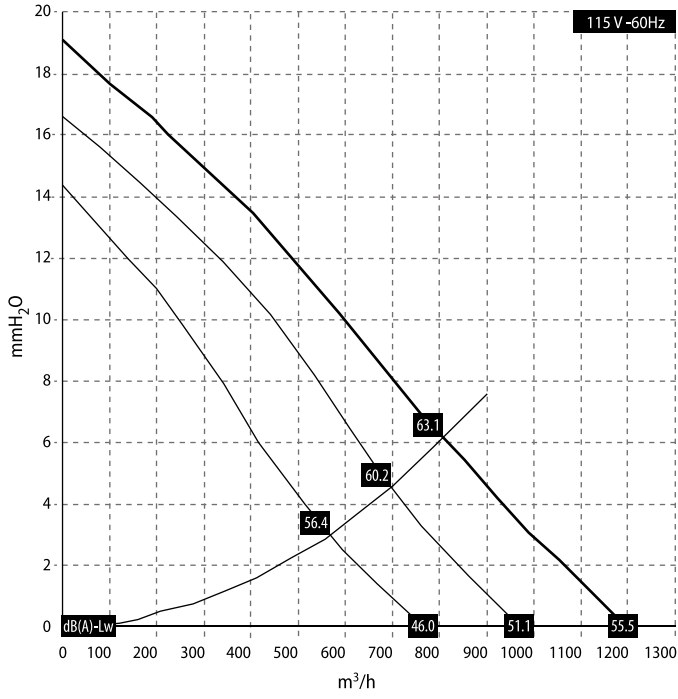

POTENCIA SONORA FCTT (115V - 60Hz)

POTENCIA SONORA FCTT (127V - 50Hz)

POTENCIA ABSORBIDA FCTT (115V - 60Hz)

POTENCIA ABSORBIDA FCTT (127V - 50Hz)

FANCOIL
FCTT