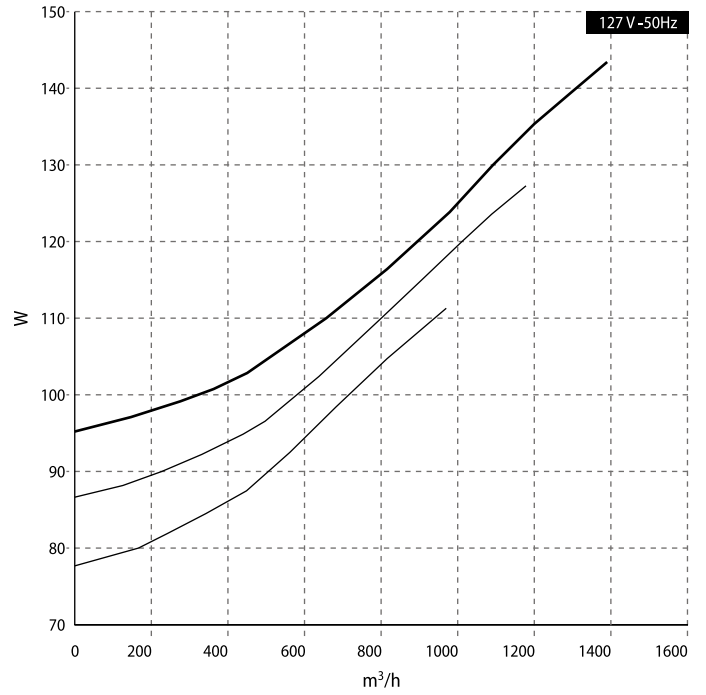

POTENCIA SONORA FCTT (115V - 60Hz)

POTENCIA SONORA FCTT (127V - 50Hz)

POTENCIA ABSORBIDA FCTT (115V - 60Hz)

POTENCIA ABSORBIDA FCTT (127V - 50Hz)

FANCOIL
FCTT