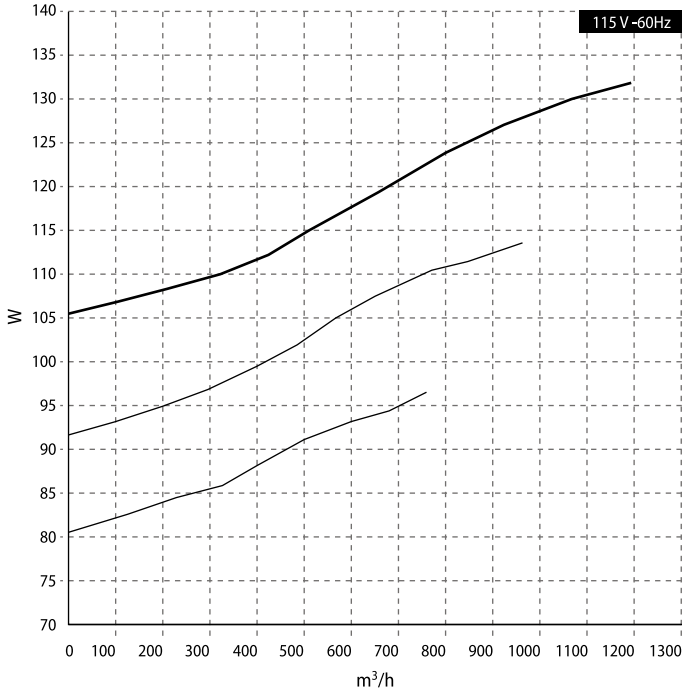

POTENCIA SONORA FCTT (115V - 60Hz)

POTENCIA SONORA FCTT (127V - 50Hz)

POTENCIA ABSORBIDA FCTT (115V - 60Hz)

POTENCIA ABSORBIDA FCTT (127V - 50Hz)

FANCOIL
FCTT