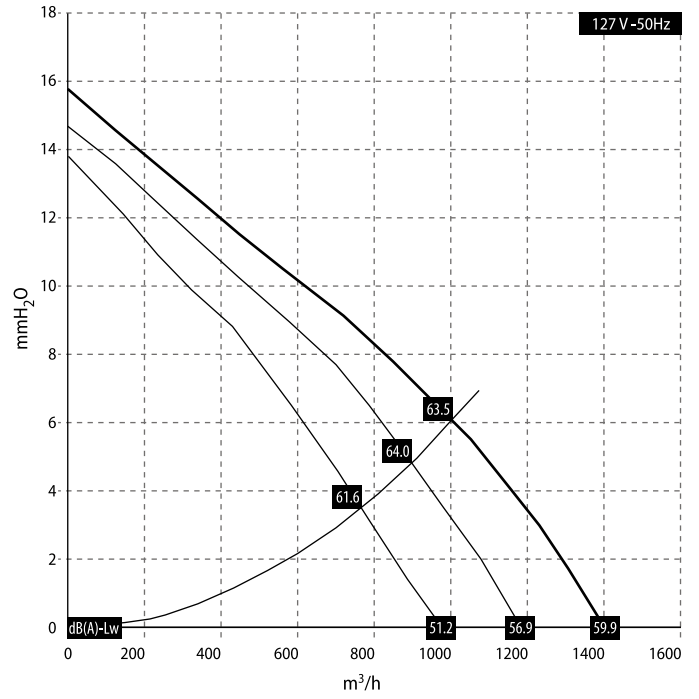

POTENCIA SONORA FCTT (115V - 60Hz)

POTENCIA SONORA FCTT (127V - 50Hz)

POTENCIA ABSORBIDA FCTT (115V - 60Hz)

POTENCIA ABSORBIDA FCTT (127V - 50Hz)

FANCOIL
FCTT