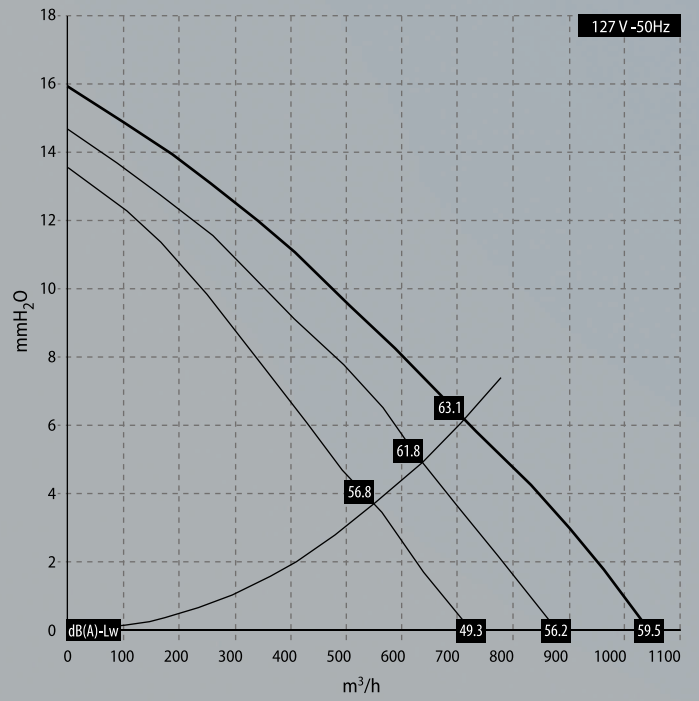

POTENCIA SONORA FCTD (115V - 60Hz)

POTENCIA SONORA FCTD (127V - 50Hz)

POTENCIA ABSORBIDA FCTD (115V - 60Hz)

POTENCIA ABSORBIDA FCTD (127V - 50Hz)

FANCOIL  
FCTD