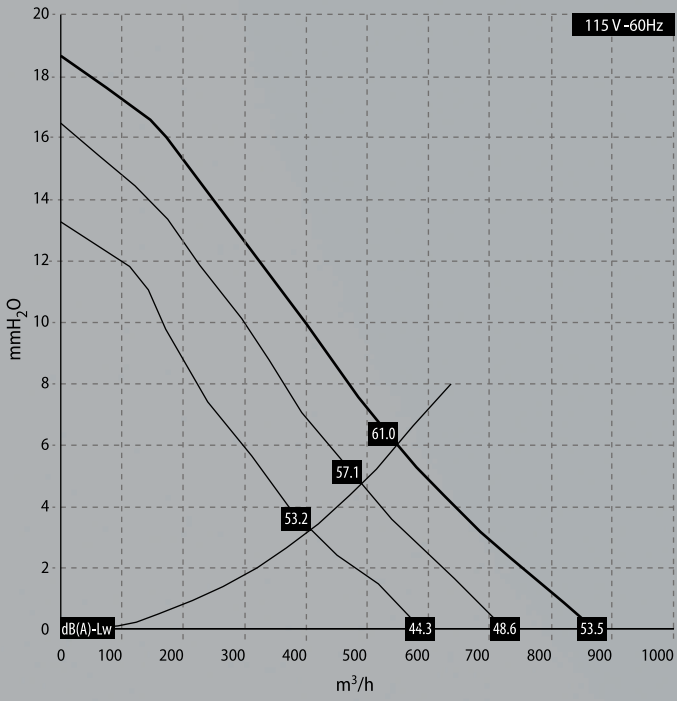

POTENCIA SONORA FCTD (115V - 60Hz)

POTENCIA SONORA FCTD (127V - 50Hz)

POTENCIA ABSORBIDA FCTD (115V - 60Hz)

POTENCIA ABSORBIDA FCTD (127V - 50Hz)

FANCOIL  
FCTD