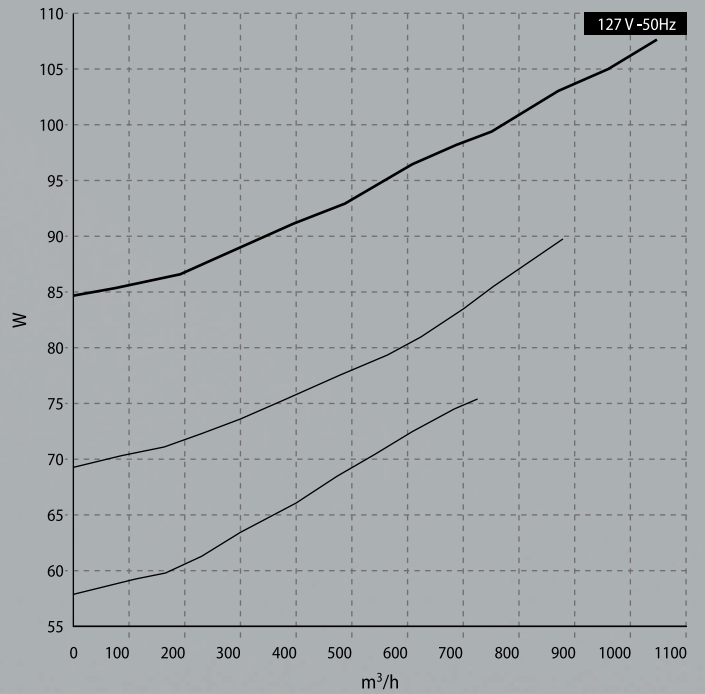

POTENCIA SONORA FCTD (115V - 60Hz)

POTENCIA SONORA FCTD (127V - 50Hz)

POTENCIA ABSORBIDA FCTD (115V - 60Hz)

POTENCIA ABSORBIDA FCTD (127V - 50Hz)

FANCOIL  
FCTD