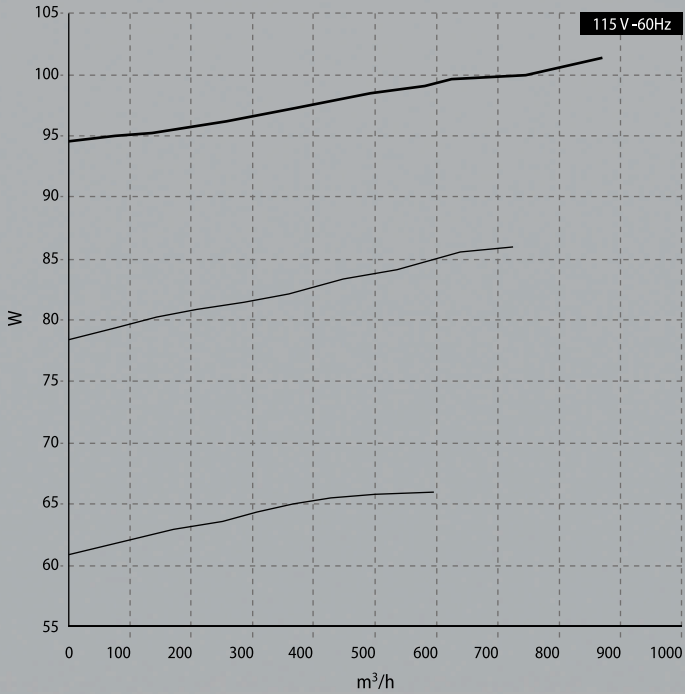

POTENCIA SONORA FCTD (115V - 60Hz)

POTENCIA SONORA FCTD (127V - 50Hz)

POTENCIA ABSORBIDA FCTD (115V - 60Hz)

POTENCIA ABSORBIDA FCTD (127V - 50Hz)

FANCOIL  
FCTD