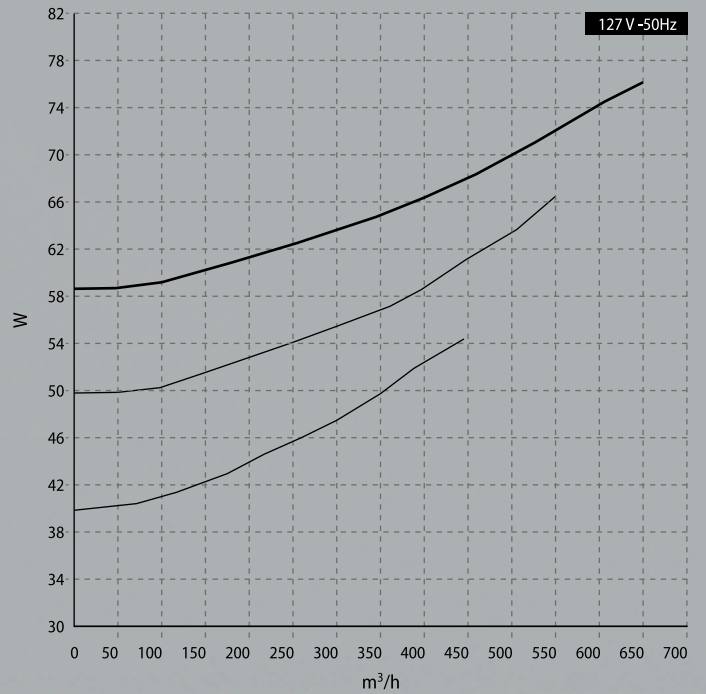

POTENCIA SONORA FCTS (115V - 60Hz)

POTENCIA SONORA FCTS (127V - 50Hz)

POTENCIA ABSORBIDA FCTS (115V - 60Hz)

POTENCIA ABSORBIDA FCTS (127V - 50Hz)

FANCOIL  
FCTS