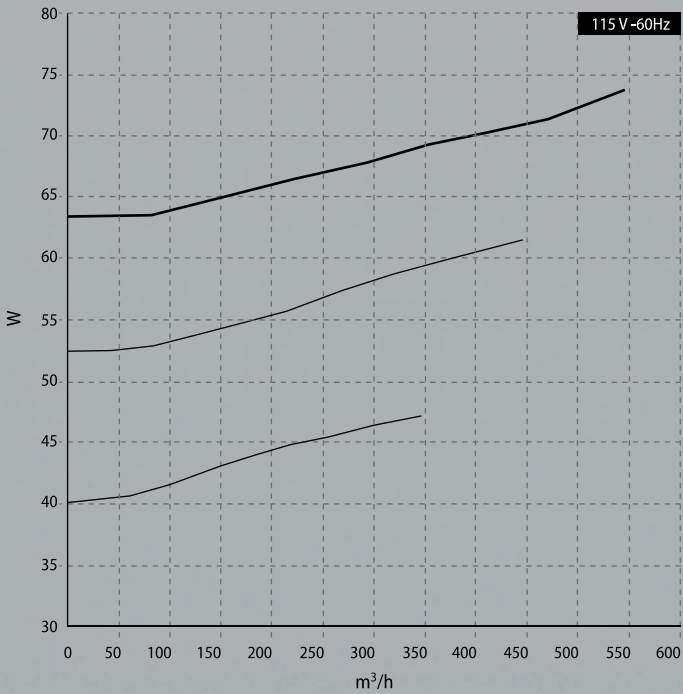

POTENCIA SONORA FCTS (115V - 60Hz)

POTENCIA SONORA FCTS (127V - 50Hz)

POTENCIA ABSORBIDA FCTS (115V - 60Hz)

POTENCIA ABSORBIDA FCTS (127V - 50Hz)

FANCOIL  
FCTS