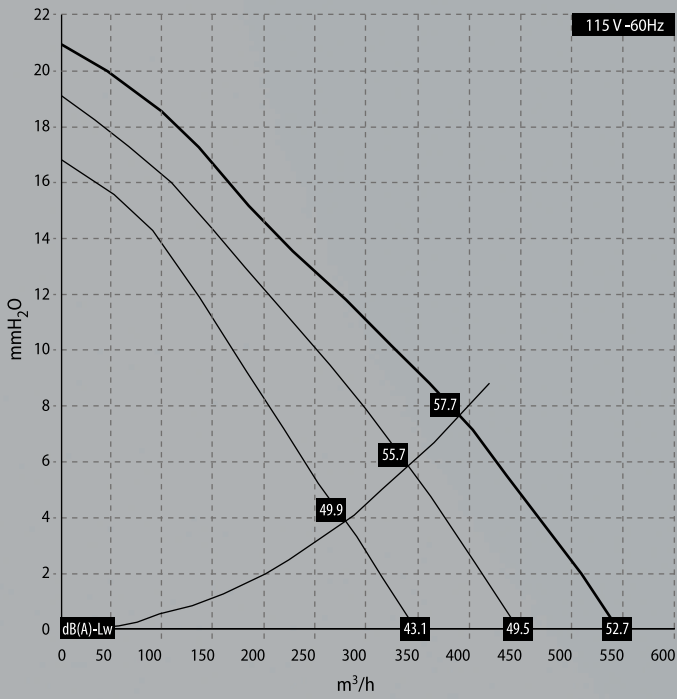

POTENCIA SONORA FCTS (115V - 60Hz)

POTENCIA SONORA FCTS (127V - 50Hz)

POTENCIA ABSORBIDA FCTS (115V - 60Hz)

POTENCIA ABSORBIDA FCTS (127V - 50Hz)

FANCOIL  
FCTS