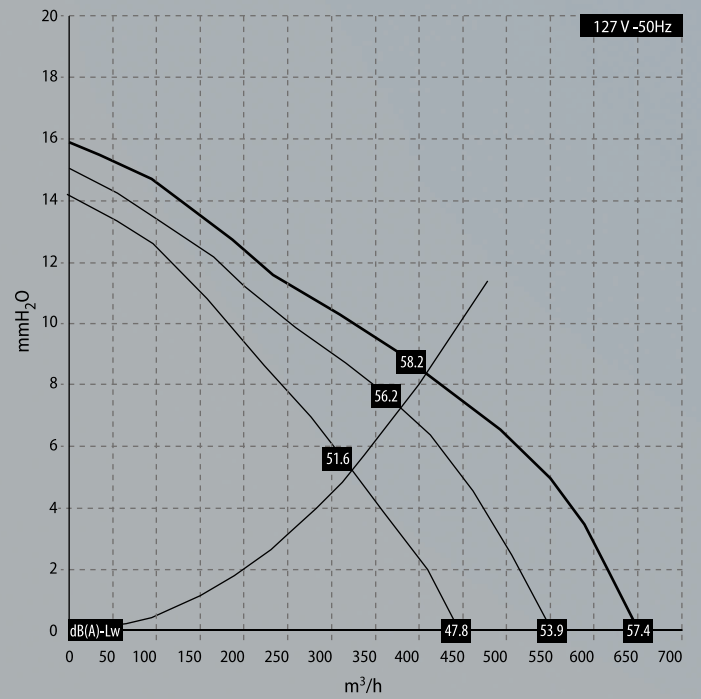

POTENCIA SONORA FCTS (115V - 60Hz)

POTENCIA SONORA FCTS (127V - 50Hz)

POTENCIA ABSORBIDA FCTS (115V - 60Hz)

POTENCIA ABSORBIDA FCTS (127V - 50Hz)

FANCOIL  
FCTS