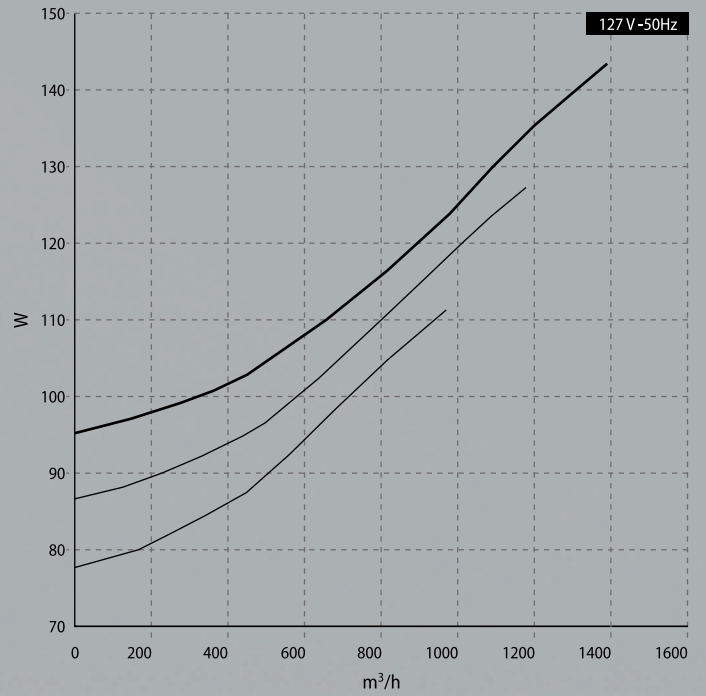

POTENCIA SONORA FCTT (115V - 60Hz)

POTENCIA SONORA FCTT (127V - 50Hz)

POTENCIA ABSORBIDA FCTT (115V - 60Hz)

POTENCIA ABSORBIDA FCTT (127V - 50Hz)

FANCOIL
FCTT