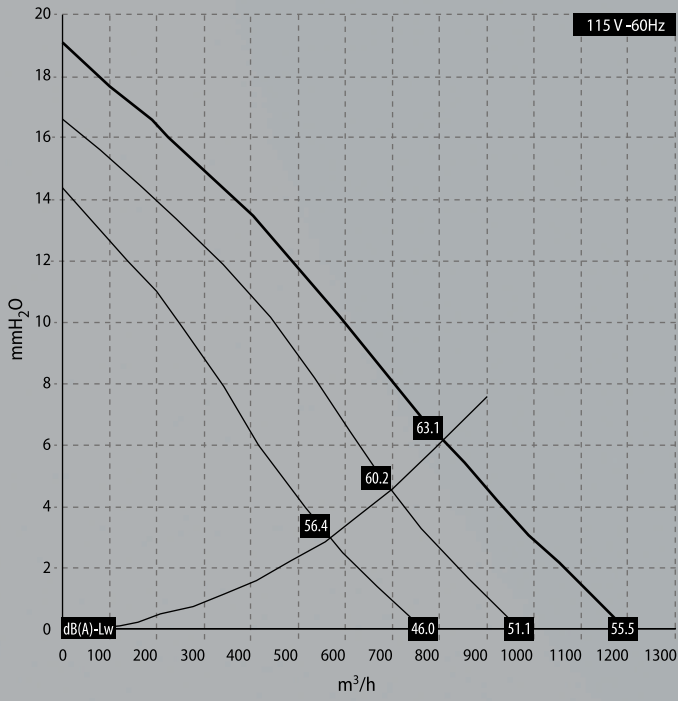

POTENCIA SONORA FCTT (115V - 60Hz)

POTENCIA SONORA FCTT (127V - 50Hz)

POTENCIA ABSORBIDA FCTT (115V - 60Hz)

POTENCIA ABSORBIDA FCTT (127V - 50Hz)

FANCOIL
FCTT