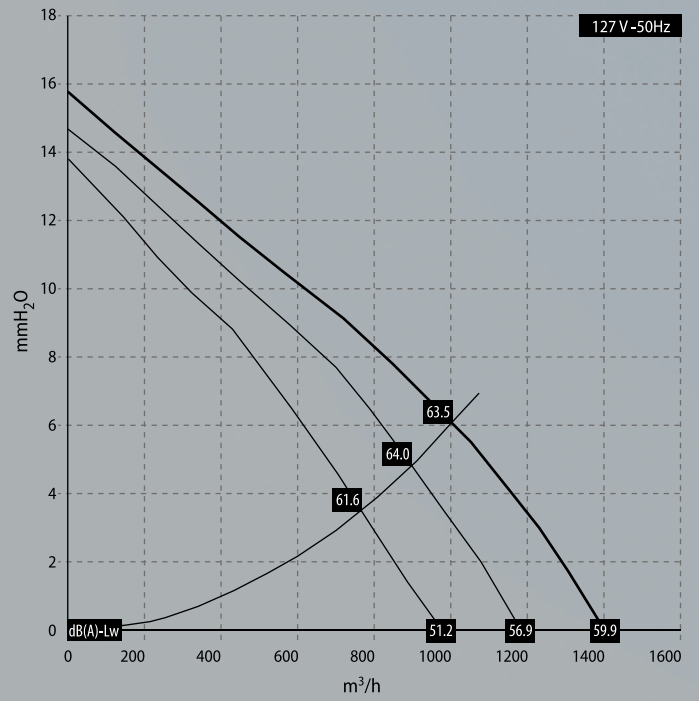

POTENCIA SONORA FCTT (115V - 60Hz)

POTENCIA SONORA FCTT (127V - 50Hz)

POTENCIA ABSORBIDA FCTT (115V - 60Hz)

POTENCIA ABSORBIDA FCTT (127V - 50Hz)

FANCOIL
FCTT