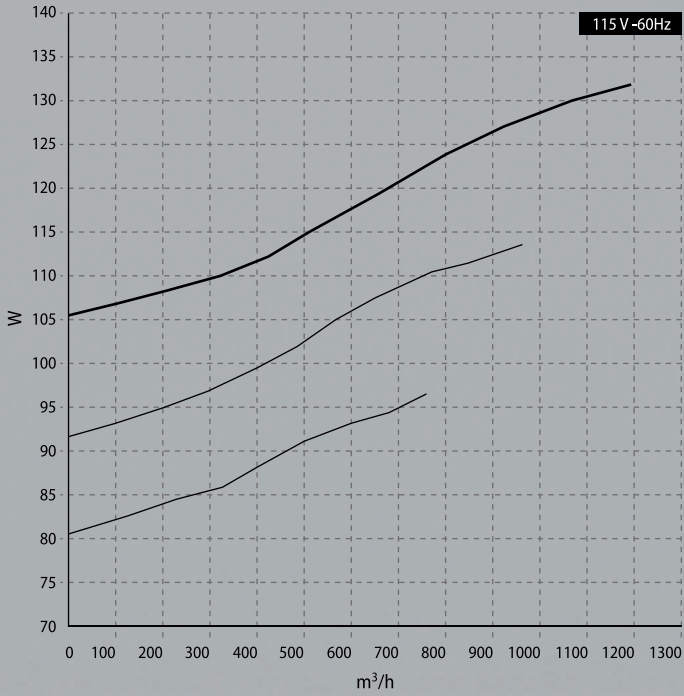

POTENCIA SONORA FCTT (115V - 60Hz)

POTENCIA SONORA FCTT (127V - 50Hz)

POTENCIA ABSORBIDA FCTT (115V - 60Hz)

POTENCIA ABSORBIDA FCTT (127V - 50Hz)

FANCOIL
FCTT