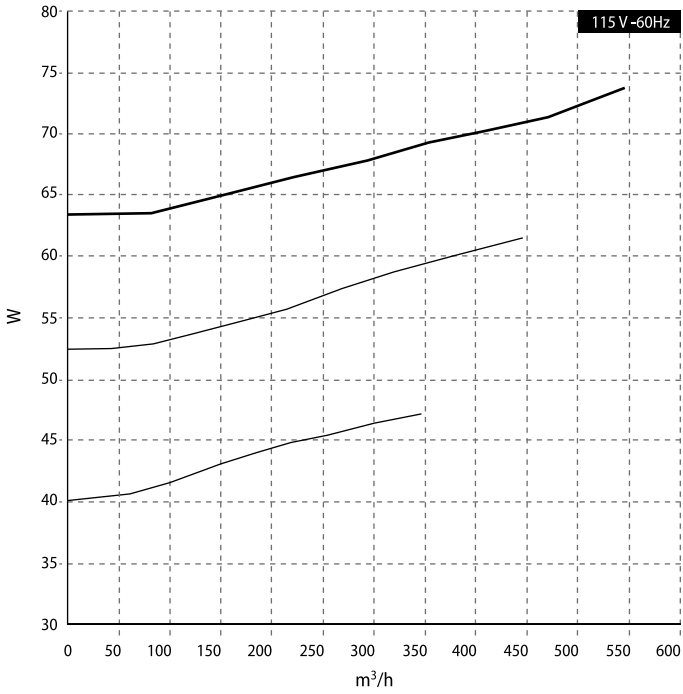

POTENCIA SONORA FCTS (115V - 60Hz)

POTENCIA SONORA FCTS (127V - 50Hz)

POTENCIA ABSORBIDA FCTS (115V - 60Hz)

POTENCIA ABSORBIDA FCTS (127V - 50Hz)

FANCOIL
FCTS