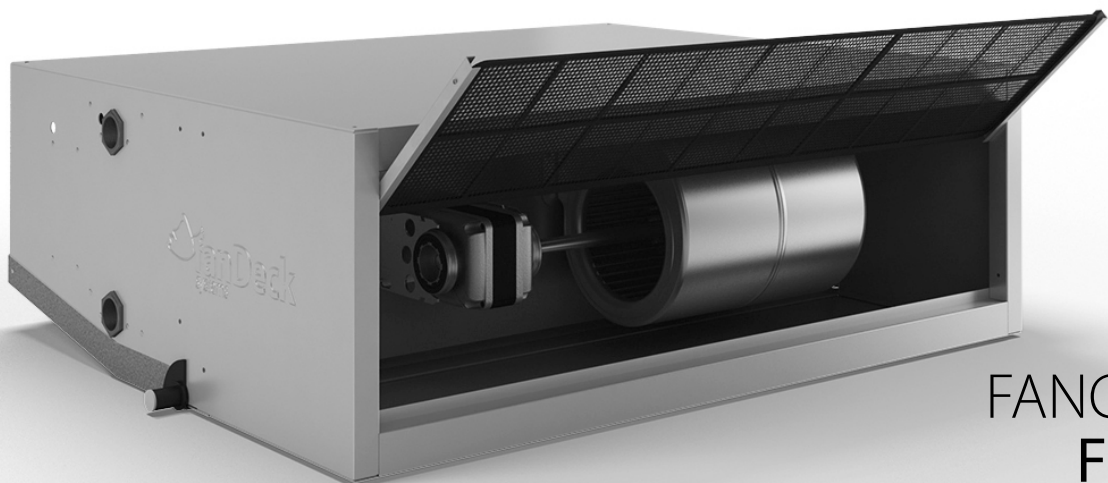

POTENCIA SONORA FCTS (115V - 60Hz)

POTENCIA SONORA FCTS (127V - 50Hz)

POTENCIA ABSORBIDA FCTS (115V - 60Hz)

POTENCIA ABSORBIDA FCTS (127V - 50Hz)

FANCOIL
FCTS