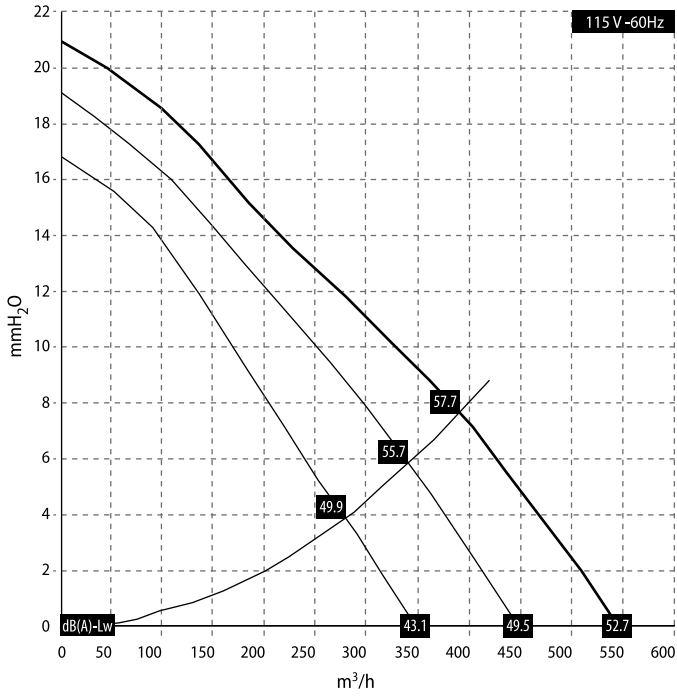

POTENCIA SONORA FCTS (115V - 60Hz)

POTENCIA SONORA FCTS (127V - 50Hz)

POTENCIA ABSORBIDA FCTS (115V - 60Hz)

POTENCIA ABSORBIDA FCTS (127V - 50Hz)

FANCOIL
FCTS