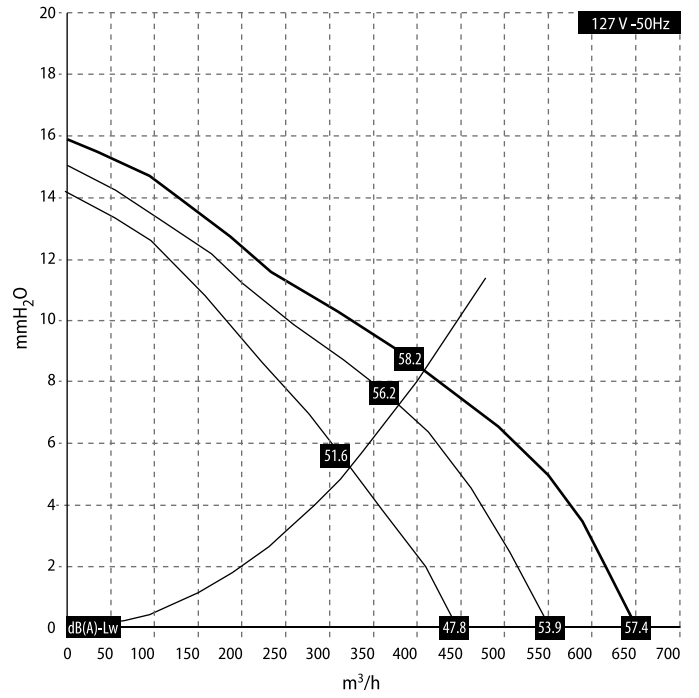

POTENCIA SONORA FCTS (115V - 60Hz)

POTENCIA SONORA FCTS (127V - 50Hz)

POTENCIA ABSORBIDA FCTS (115V - 60Hz)

POTENCIA ABSORBIDA FCTS (127V - 50Hz)

FANCOIL
FCTS