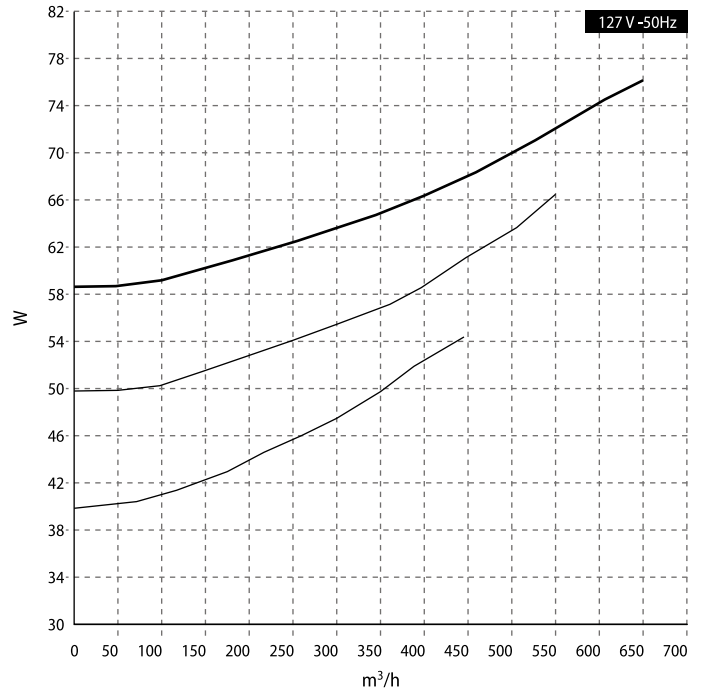

POTENCIA SONORA FCTS (115V - 60Hz)

POTENCIA SONORA FCTS (127V - 50Hz)

POTENCIA ABSORBIDA FCTS (115V - 60Hz)

POTENCIA ABSORBIDA FCTS (127V - 50Hz)

FANCOIL
FCTS